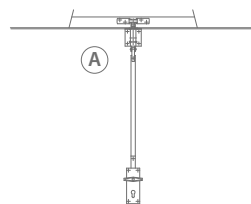

stel uw set samen 

Afdichtingsrubber met profiel

Het afdichtingsrubber onderaan de poort heeft dezelfde inbouwmaten als de veiligheidsstrip van de automatisatie. Zo kan de poort later op een eenvoudige wijze veilig geautomatiseerd worden, zonder het aanpassen van het deurblad.

	Max. poortbreedte	Artikelnummer
Profiel	3000 mm	712.808.300
	6000 mm	712.808.600
Afdichtingsrubber	3000 mm	712.809.300
	6000 mm	712.809.600

Slotgarnituur

	Gegalvaniseerd	Zwart RAL 9005	Bruin RAL 8019
Enkelwerkende slotgarnituur (A)	700.150	700.152	700.153
Dubbelwerkende slotgarnituur (B)	700.140	700.142	700.143

+ slotstang volgens hoogte (en breedte) poort

Lengte	Artikelnummer
750 mm	700.120.71
1000 mm	700.120.72
1500 mm	700.120.73
2000 mm	700.120.74
2500 mm	700.120.75
3000 mm	700.120.76

Extra ophangstangen

Optioneel is het mogelijk om extra ophangstangen aan te kopen.