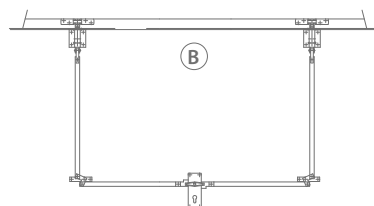

stel uw set samen 

Afdichtingsrubber met profiel

Het afdichtingsrubber onderaan de poort heeft dezelfde inbouwmaten als de veiligheidsstrip van de automatisatie. Zo kan de poort later op een eenvoudige wijze veilig geautomatiseerd worden, zonder het aanpassen van het deurblad.

	Max. poortbreedte	Artikelnummer
Profiel	3000 mm	712.808.300
	6000 mm	712.808.600
Afdichtingsrubber	3000 mm	712.809.300
	6000 mm	712.809.600

Slotgarnituur

	Gegalvaniseerd	Zwart RAL 9005	Bruin RAL 8019
Enkelwerkende slotgarnituur (A)	700.150	700.152	700.153
Dubbelwerkende slotgarnituur (B)	700.140	700.142	700.143

+ slotstang volgens hoogte (en breedte) poort

Lengte	Artikelnummer
750 mm	700.120.71
1000 mm	700.120.72
1500 mm	700.120.73
2000 mm	700.120.74
2500 mm	700.120.75
3000 mm	700.120.76

Extra ophangstangen

Optioneel is het mogelijk om extra ophangstangen aan te kopen.