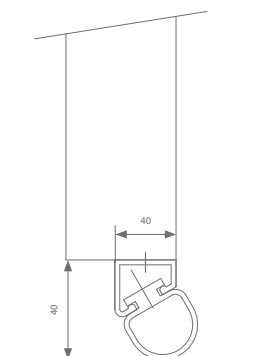

stel uw set samen 

Afdichtingsrubber met profiel

Het afdichtingsrubber onderaan de poort heeft dezelfde inbouwmaten als de veiligheidsstrip van de automatisatie. Zo kan de poort later op een eenvoudige wijze veilig geautomatiseerd worden, zonder het aanpassen van het deurblad.

	Max. poortbreedte	Artikelnummer
Profiel	3000 mm	712.808.300
	6000 mm	712.808.600
Afdichtingsrubber	3000 mm	712.809.300
	6000 mm	712.809.600

Slotgarnituur

	Gegalvaniseerd	Zwart RAL 9005	Bruin RAL 8019
Enkelwerkende slotgarnituur (A)	700.150	700.152	700.153
Dubbelwerkende slotgarnituur (B)	700.140	700.142	700.143

+ slotstang volgens hoogte (en breedte) poort

Lengte	Artikelnummer
750 mm	700.120.71
1000 mm	700.120.72
1500 mm	700.120.73
2000 mm	700.120.74
2500 mm	700.120.75
3000 mm	700.120.76

Extra ophangstangen

Optioneel is het mogelijk om extra ophangstangen aan te kopen.

Lengte	Artikelnummer
1000 mm	700.400
3000 mm	700.400.300

Afdichtingsborstel

Lengte	Artikelnummer
3000 mm	773.829.300

03

KABELWIELEN

Kabelwielen kunnen gebruikt worden voor allerlei industriële toepassingen. Losse wielen, wielen op een muurbeugel of een draadstang bieden voldoende variatie om te voldoen aan elke opstelling.